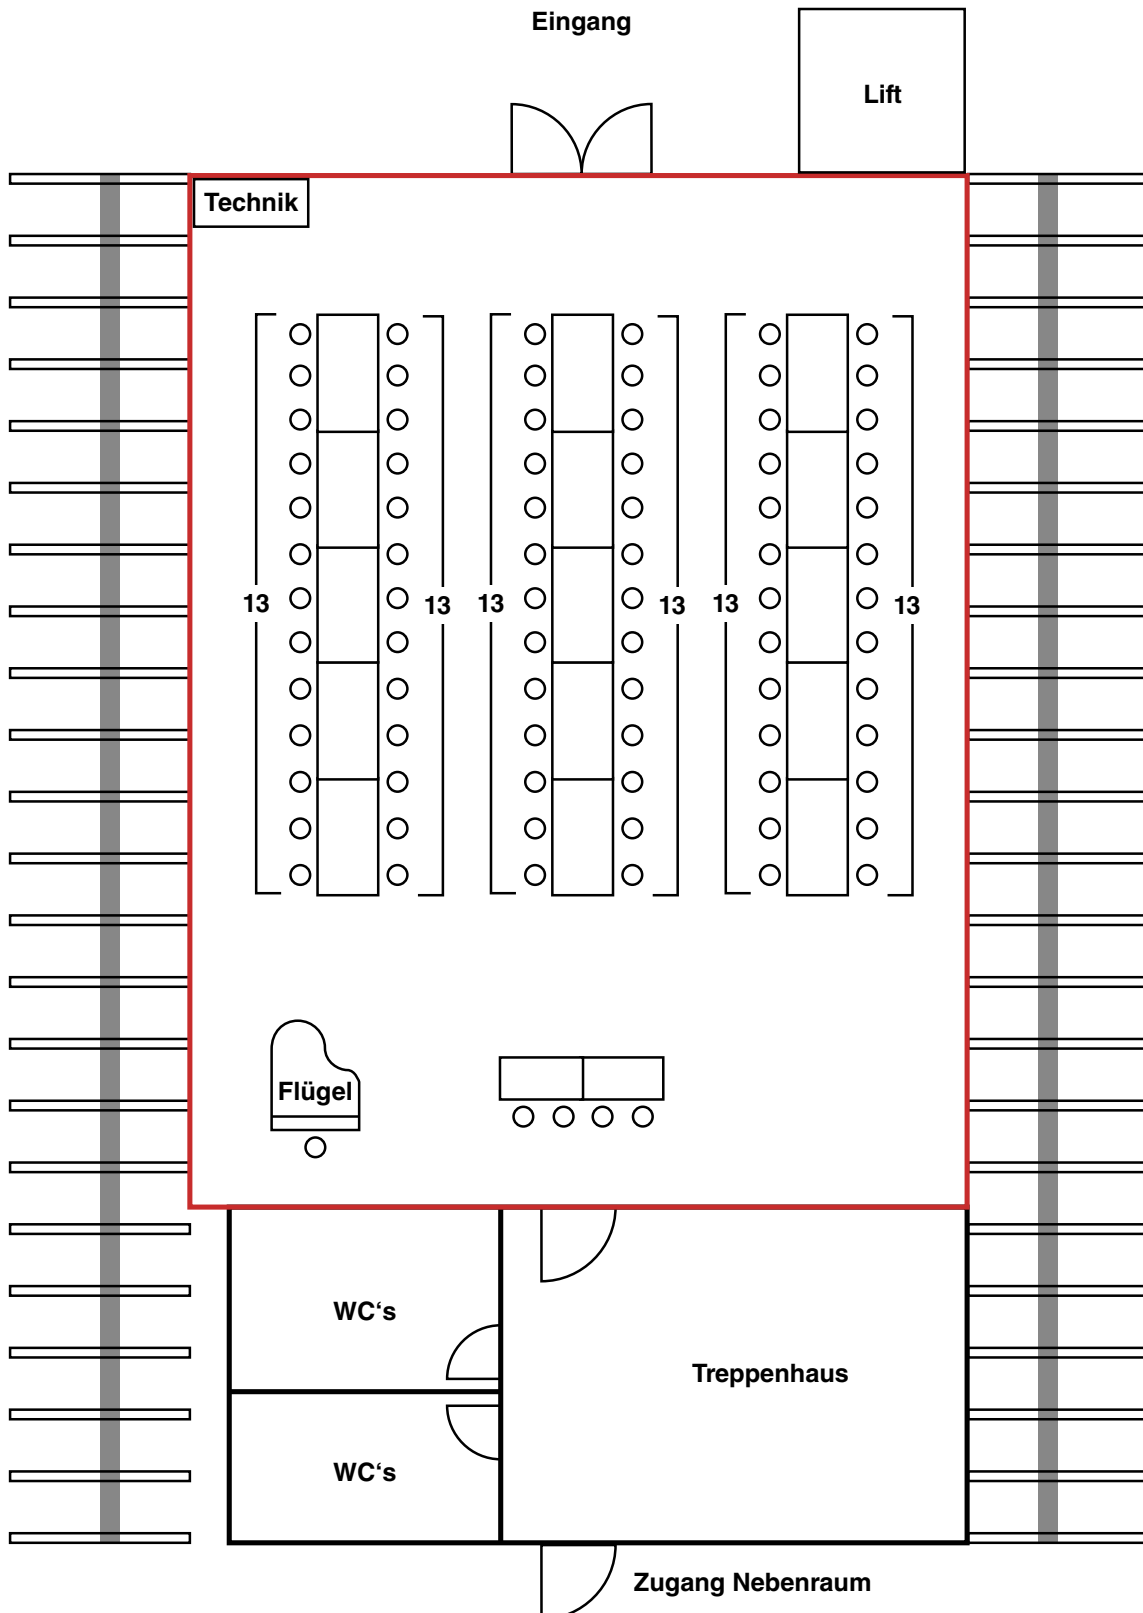

Bestuhlungsmöglichkeiten

Raum: Saal im Altbau – 2.OG (166m²) – Variante 1
Ort: Obere Mühle, Dübendorf
Kapazität: max. 60 Personen

Möbiliar auf Anfrage:
Technik

Bestuhlungsmöglichkeiten

Raum: Saal im Altbau – 2.OG (166m²) – Variante 2

Ort: Obere Mühle, Dübendorf

Kapazität: max. 86 Personen

Möbiliar auf Anfrage:

Technik

Bestuhlungsmöglichkeiten

Raum: Saal im Altbau – 2.OG (166m²) – Variante 3

Ort: Obere Mühle, Dübendorf

Kapazität: max. 82 Personen

Möbiliar auf Anfrage:

Technik

Bestuhlungsmöglichkeiten

Raum: Saal im Altbau – 2.OG (166m²) – Variante 4

Ort: Obere Mühle, Dübendorf

Kapazität: max. 56 Personen

Mobiliar auf Anfrage:

Technik

Bestuhlungsmöglichkeiten

Raum: Saal im Altbau – 2.OG (166m²) – Variante 5

Ort: Obere Mühle, Dübendorf

Kapazität: max. 48 Personen

Möbiliar auf Anfrage:

Technik

Bestuhlungsmöglichkeiten

Raum: Saal im Altbau – 2.OG (166m²) – Variante 6