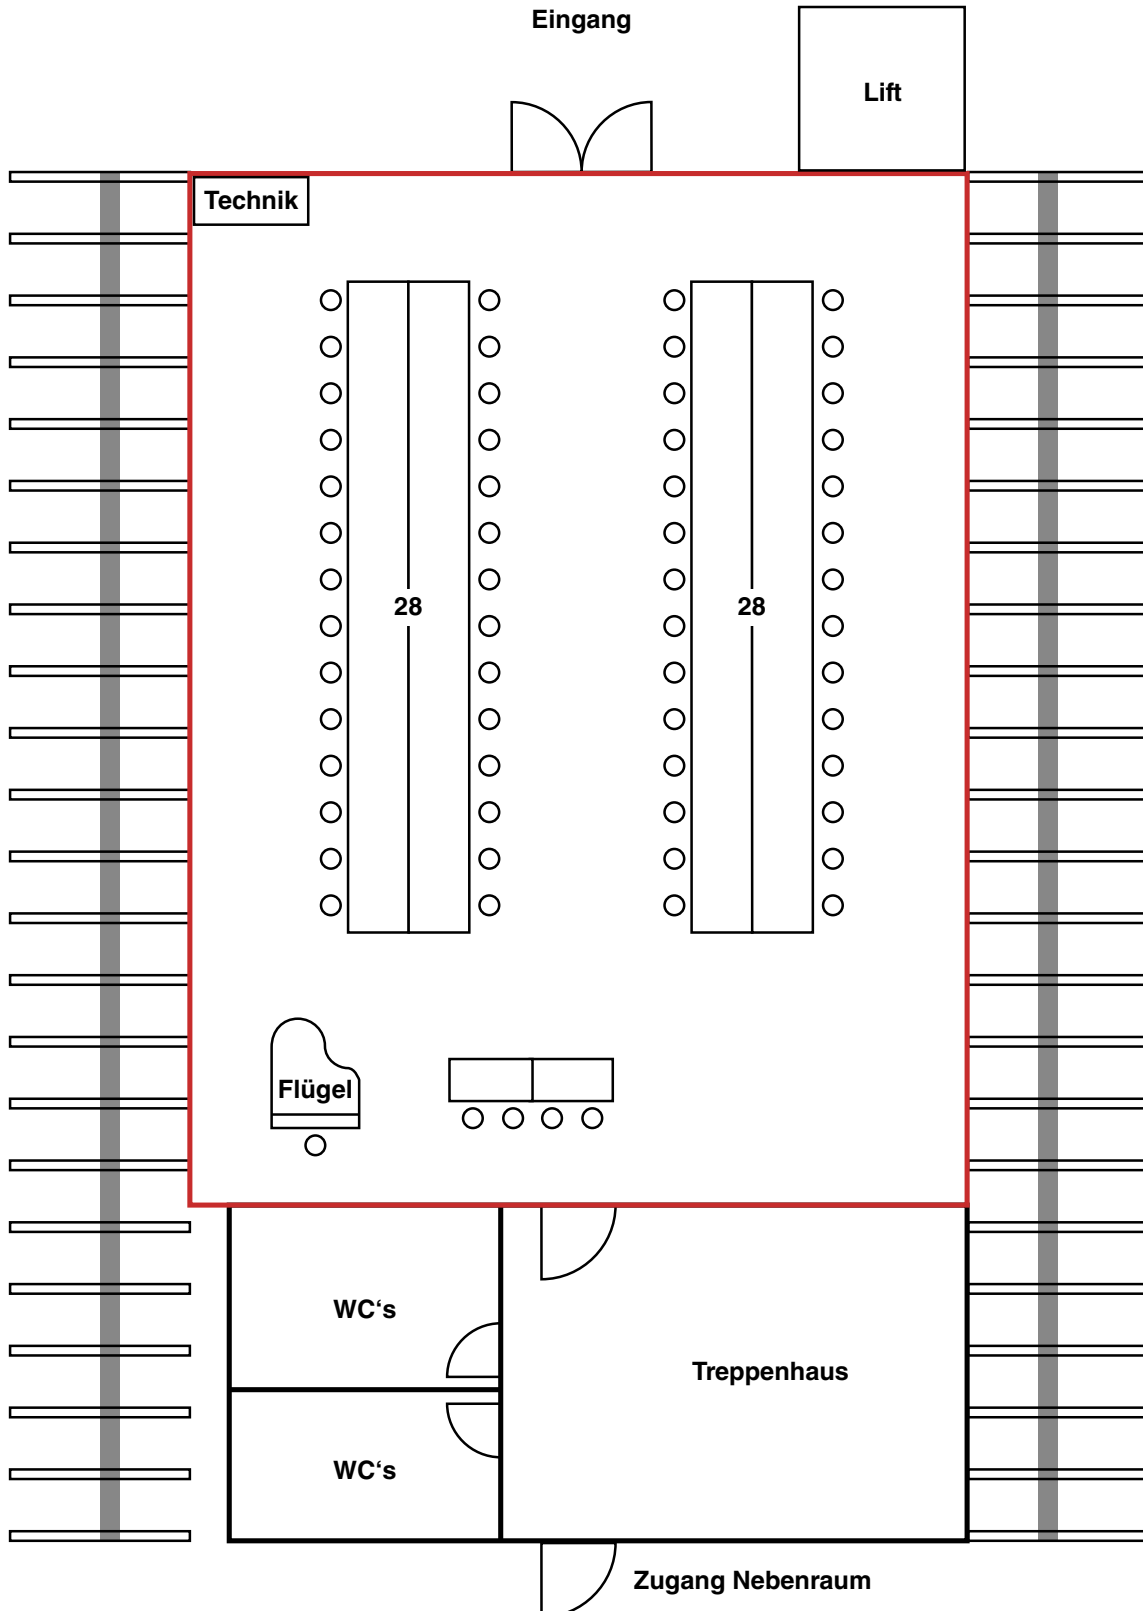

Bestuhlungsmöglichkeiten

Raum: Saal im Altbau – 2.OG (166m²) – Variante 1
Ort: Obere Mühle, Dübendorf
Kapazität: max. 60 Personen

Möbiliar auf Anfrage:
Technik

Bestuhlungsmöglichkeiten

Raum: Saal im Altbau – 2.OG (166m²) – Variante 2

Ort: Obere Mühle, Dübendorf

Kapazität: max. 86 Personen

Möbiliar auf Anfrage:

Technik

Bestuhlungsmöglichkeiten

Raum: Saal im Altbau – 2.OG (166m²) – Variante 3

Ort: Obere Mühle, Dübendorf

Kapazität: max. 82 Personen

Möbiliar auf Anfrage:

Technik

Bestuhlungsmöglichkeiten

Raum: Saal im Altbau – 2.OG (166m²) – Variante 4

Ort: Obere Mühle, Dübendorf

Kapazität: max. 56 Personen

Mobiliar auf Anfrage:

Technik

Bestuhlungsmöglichkeiten

Raum: Saal im Altbau – 2.OG (166m²) – Variante 5

Ort: Obere Mühle, Dübendorf

Kapazität: max. 48 Personen

Möbiliar auf Anfrage:

Technik

Bestuhlungsmöglichkeiten

Raum: Saal im Altbau – 2.OG (166m²) – Variante 6