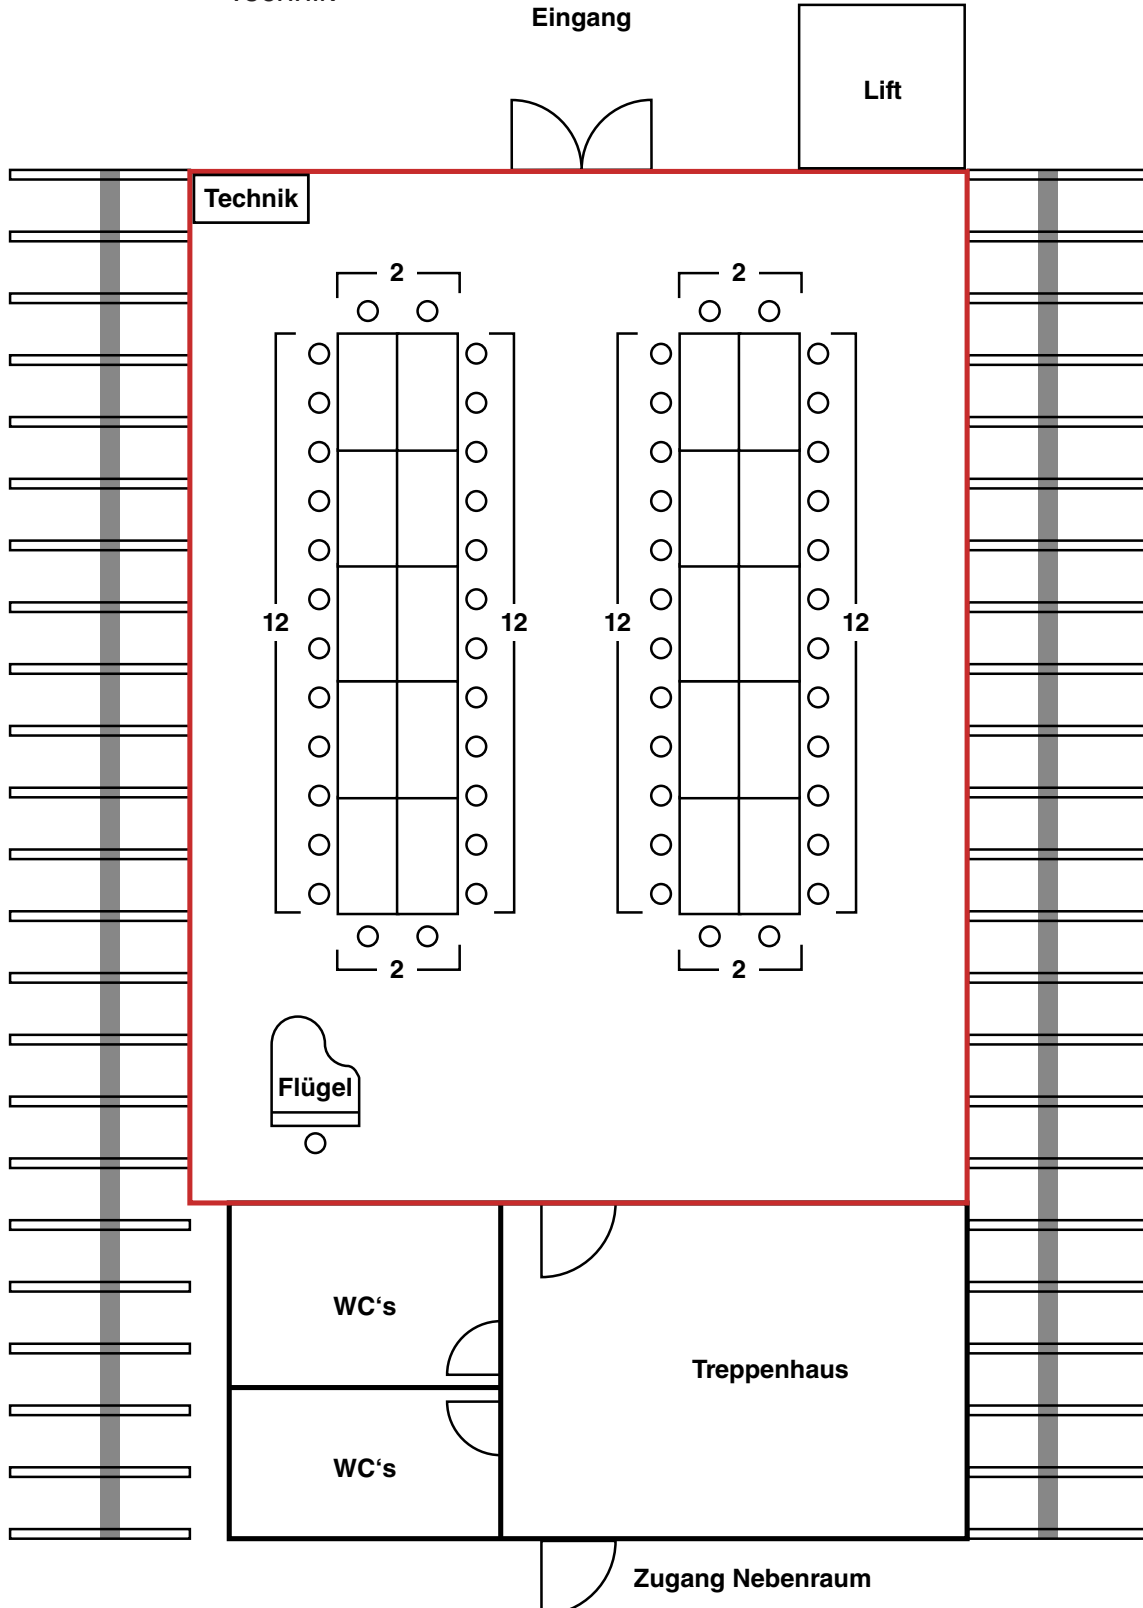

Ort: Obere Mühle, Dübendorf

Kapazität: max. 86 Personen

Möbiliar auf Anfrage:

Technik

Bestuhlungsmöglichkeiten

Raum: Saal im Altbau – 2.OG (166m²) – Variante 3

Ort: Obere Mühle, Dübendorf

Kapazität: max. 82 Personen

Möbiliar auf Anfrage:

Technik

Bestuhlungsmöglichkeiten

Raum: Saal im Altbau – 2.OG (166m²) – Variante 4

Ort: Obere Mühle, Dübendorf

Kapazität: max. 56 Personen

Mobiliar auf Anfrage:

Technik

Bestuhlungsmöglichkeiten

Raum: Saal im Altbau – 2.OG (166m²) – Variante 5

Ort: Obere Mühle, Dübendorf

Kapazität: max. 48 Personen

Möbiliar auf Anfrage:

Technik

Bestuhlungsmöglichkeiten

Raum: Saal im Altbau – 2.OG (166m²) – Variante 6

Ort: Obere Mühle, Dübendorf

Kapazität: max. 42 Personen + Referent

Mobiliar auf Anfrage:

Technik

Bestuhlungsmöglichkeiten

Raum: Saal im Altbau – 2.OG (166m²) – Variante 7

Ort: Obere Mühle, Dübendorf

Kapazität: 90 Personen