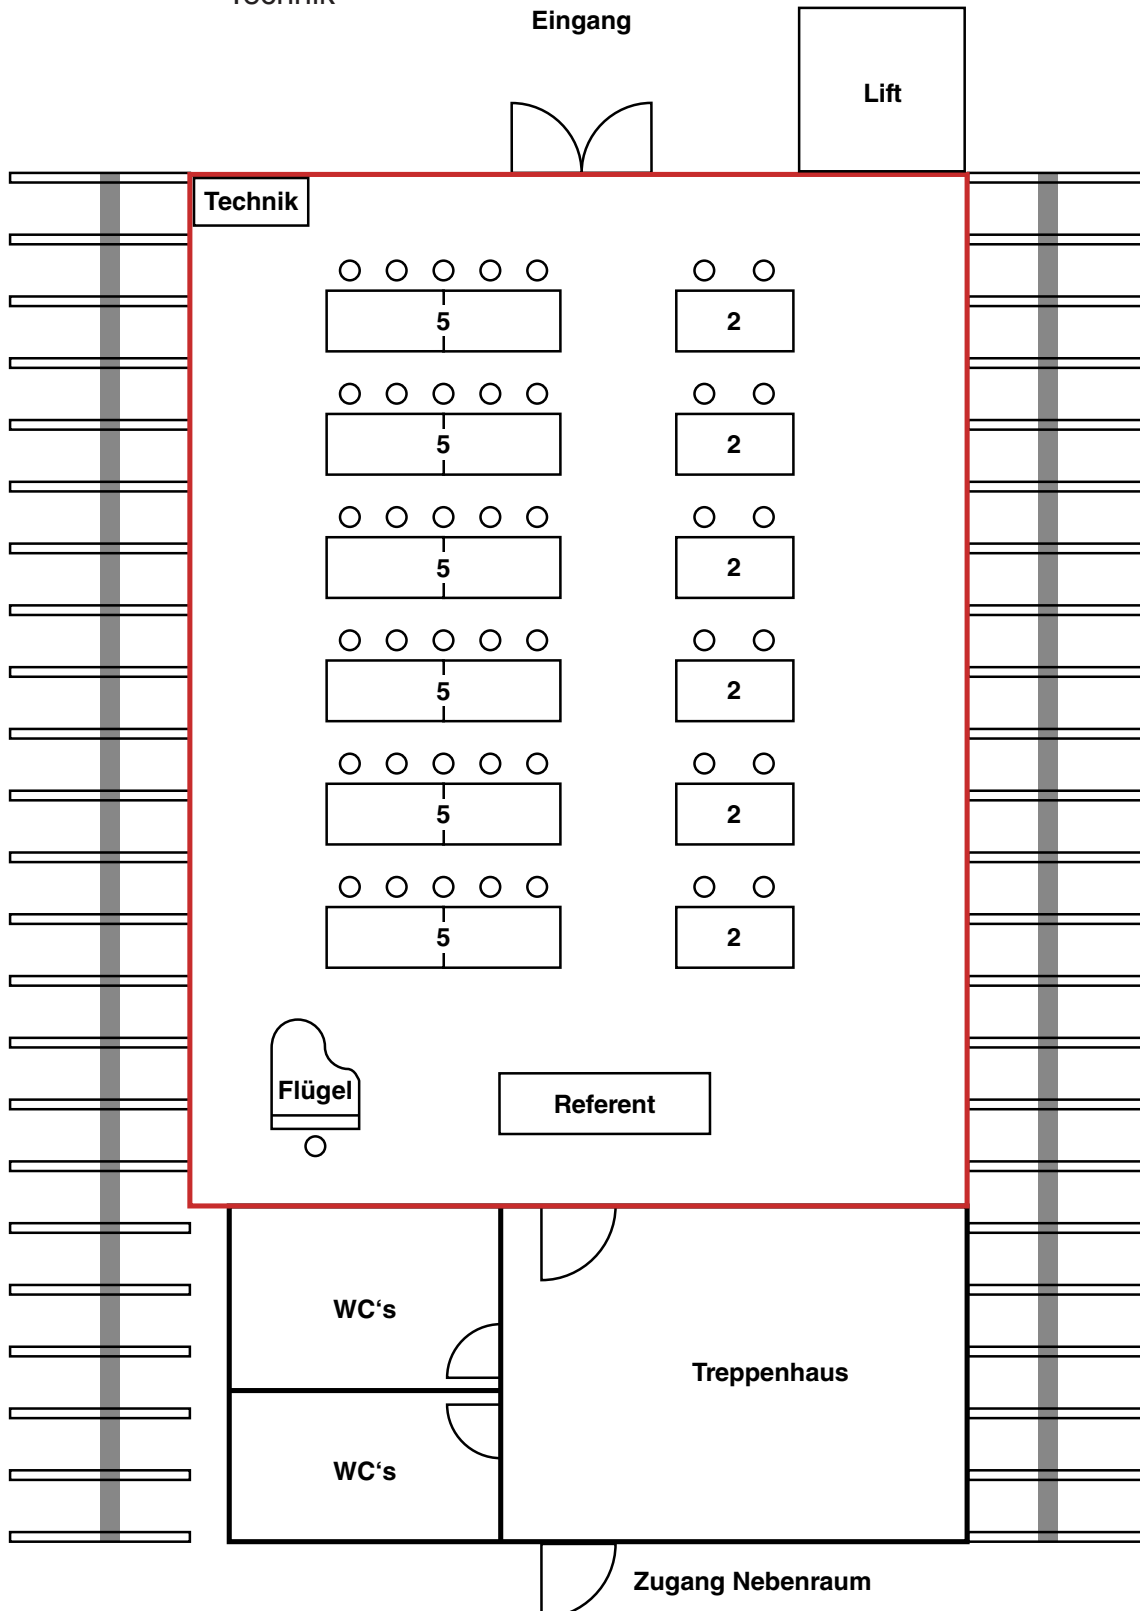

Bestuhlungsmöglichkeiten

Raum: Saal im Altbau – 2.OG (166m²) – Variante 1
Ort: Obere Mühle, Dübendorf
Kapazität: max. 60 Personen

Möbiliar auf Anfrage:
Technik

Bestuhlungsmöglichkeiten

Raum: Saal im Altbau – 2.OG (166m²) – Variante 2

Möbiliar auf Anfrage:

Technik

Bestuhlungsmöglichkeiten

Raum: Saal im Altbau – 2.OG (166m²) – Variante 4

Ort: Obere Mühle, Dübendorf

Kapazität: max. 56 Personen

Mobiliar auf Anfrage:

Technik

Bestuhlungsmöglichkeiten

Raum: Saal im Altbau – 2.OG (166m²) – Variante 5

Ort: Obere Mühle, Dübendorf

Kapazität: max. 48 Personen

Möbiliar auf Anfrage:

Technik

Bestuhlungsmöglichkeiten

Raum: Saal im Altbau – 2.OG (166m²) – Variante 6

Ort: Obere Mühle, Dübendorf

Kapazität: max. 42 Personen + Referent

Mobiliar auf Anfrage:

Technik

Bestuhlungsmöglichkeiten

Raum: Saal im Altbau – 2.OG (166m²) – Variante 7

Ort: Obere Mühle, Dübendorf

Kapazität: 90 Personen