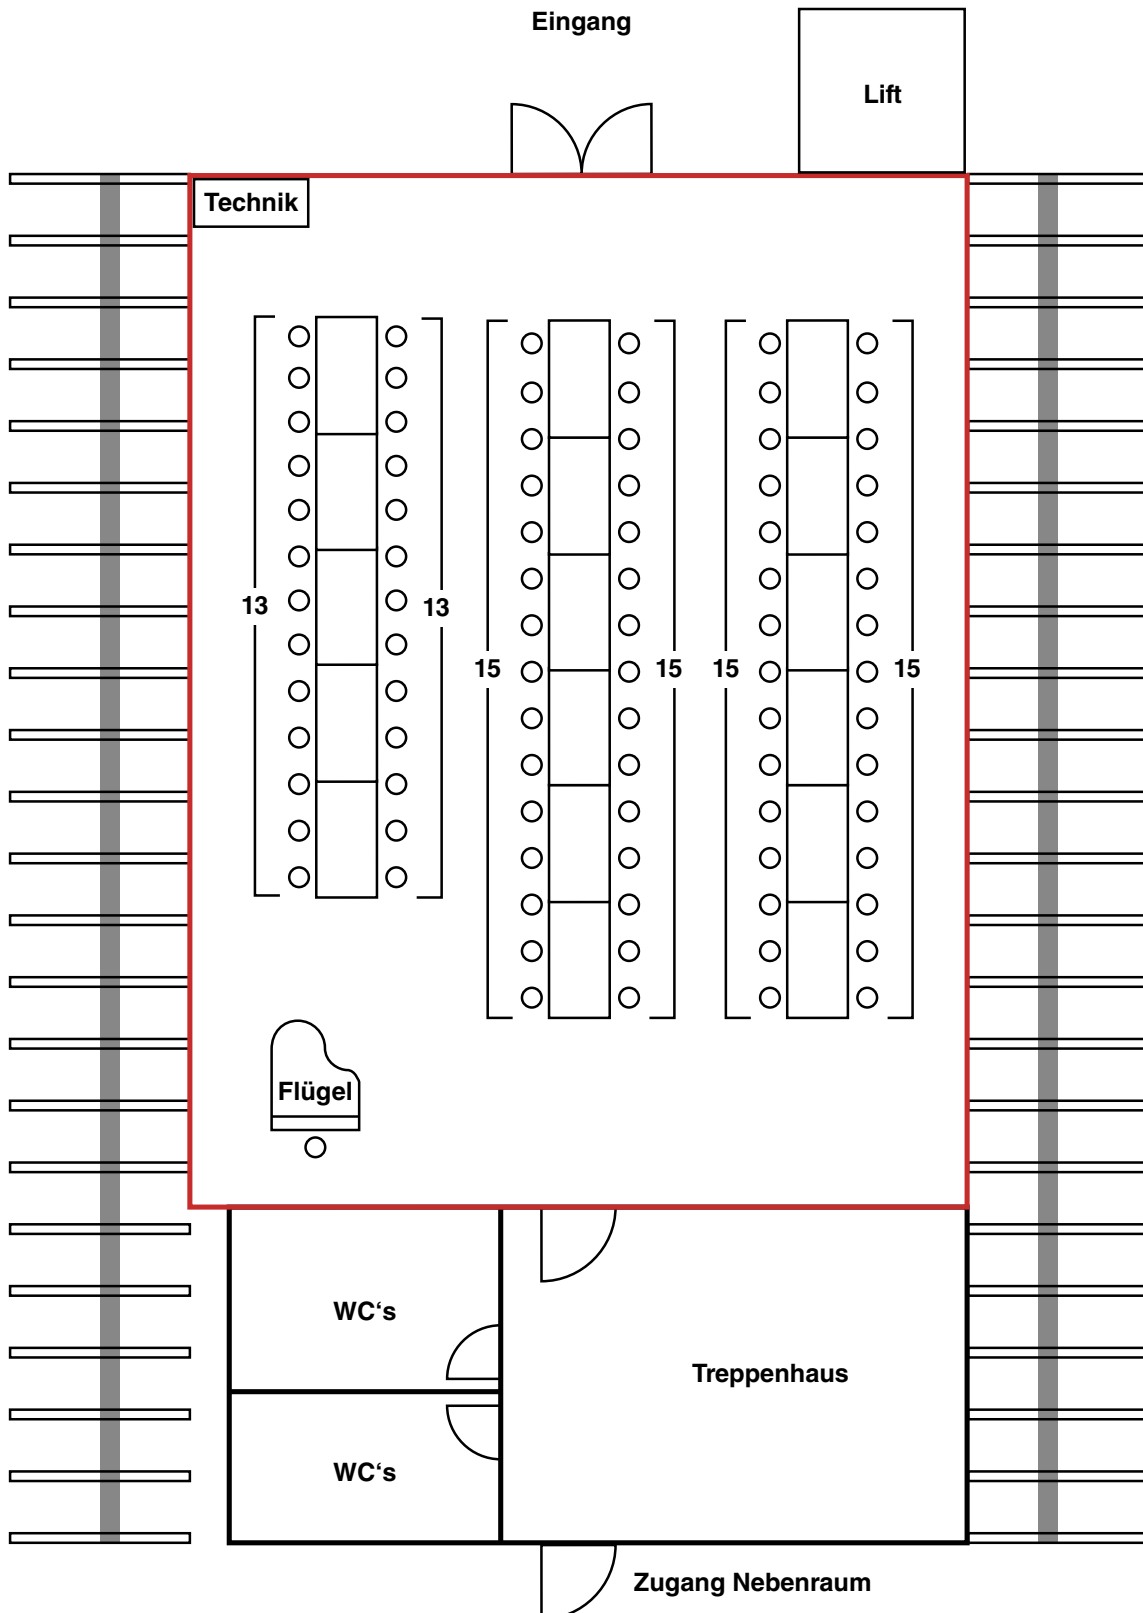

Bestuhlungsmöglichkeiten

Raum: Saal im Altbau – 2.OG (166m²) – Variante 1
Ort: Obere Mühle, Dübendorf
Kapazität: max. 60 Personen

Möbiliar auf Anfrage:
Technik

Bestuhlungsmöglichkeiten

Raum: Saal im Altbau – 2.OG (166m²) – Variante 2

Ort: Obere Mühle, Dübendorf

Kapazität: max. 86 Personen

Möbiliar auf Anfrage:

Technik

Bestuhlungsmöglichkeiten

Raum: Saal im Altbau – 2.OG (166m²) – Variante 3

Ort: Obere Mühle, Dübendorf

Kapazität: max. 82 Personen

Möbiliar auf Anfrage:

Technik

Bestuhlungsmöglichkeiten

Raum: Saal im Altbau – 2.OG (166m²) – Variante 4

Ort: Obere Mühle, Dübendorf

Kapazität: max. 56 Personen

Mobiliar auf Anfrage:

Technik

Bestuhlungsmöglichkeiten

Raum: Saal im Altbau – 2.OG (166m²) – Variante 5

Ort: Obere Mühle, Dübendorf

Kapazität: max. 48 Personen

Möbiliar auf Anfrage:

Technik

Bestuhlungsmöglichkeiten

Raum: Saal im Altbau – 2.OG (166m²) – Variante 6