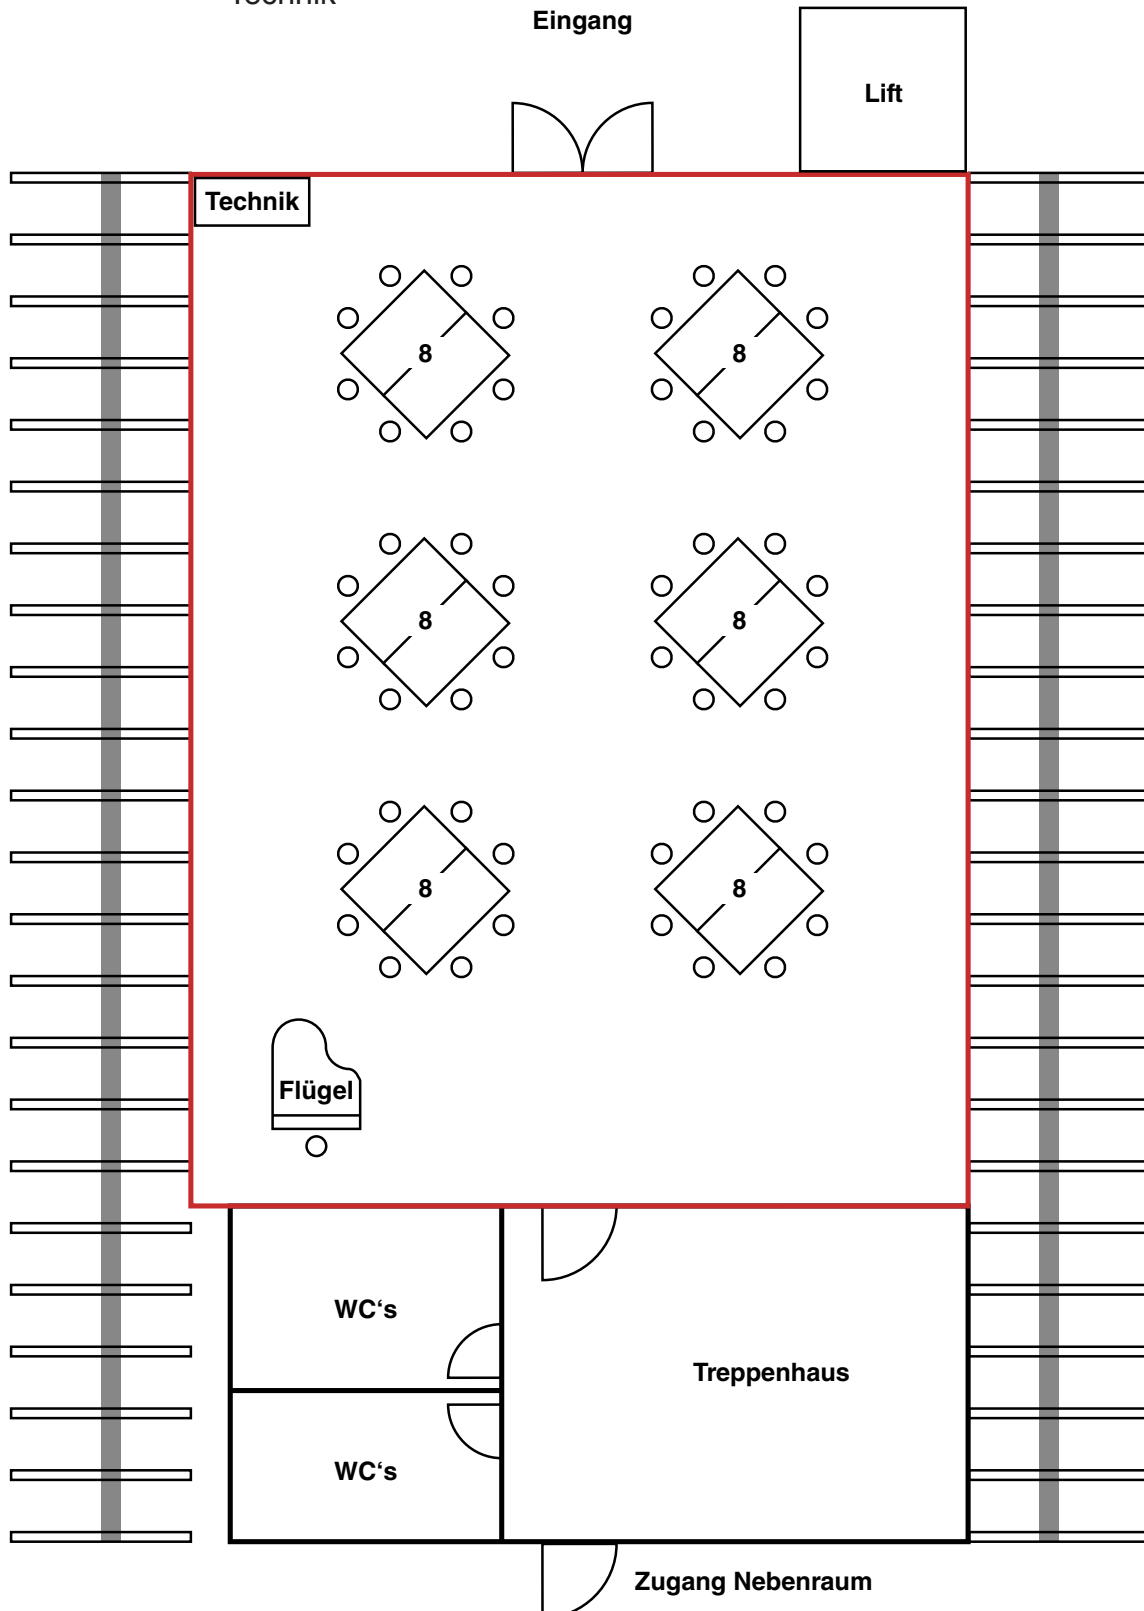

Bestuhlungsmöglichkeiten

Raum: Saal im Altbau – 2.OG (166m²) – Variante 1
Ort: Obere Mühle, Dübendorf
Kapazität: max. 60 Personen

Möbiliar auf Anfrage:
Technik

Bestuhlungsmöglichkeiten

Raum: Saal im Altbau – 2.OG (166m²) – Variante 2

Möbiliar auf Anfrage:

Technik

Bestuhlungsmöglichkeiten

Raum: Saal im Altbau – 2.OG (166m²) – Variante 4

Ort: Obere Mühle, Dübendorf

Kapazität: max. 56 Personen

Mobiliar auf Anfrage:

Technik

Bestuhlungsmöglichkeiten

Raum: Saal im Altbau – 2.OG (166m²) – Variante 5

Ort: Obere Mühle, Dübendorf

Kapazität: max. 48 Personen

Möbiliar auf Anfrage:

Technik

Bestuhlungsmöglichkeiten

Raum: Saal im Altbau – 2.OG (166m²) – Variante 6

Ort: Obere Mühle, Dübendorf

Kapazität: max. 42 Personen + Referent

Mobiliar auf Anfrage:

Technik

Bestuhlungsmöglichkeiten

Raum: Saal im Altbau – 2.OG (166m²) – Variante 7

Ort: Obere Mühle, Dübendorf

Kapazität: 90 Personen